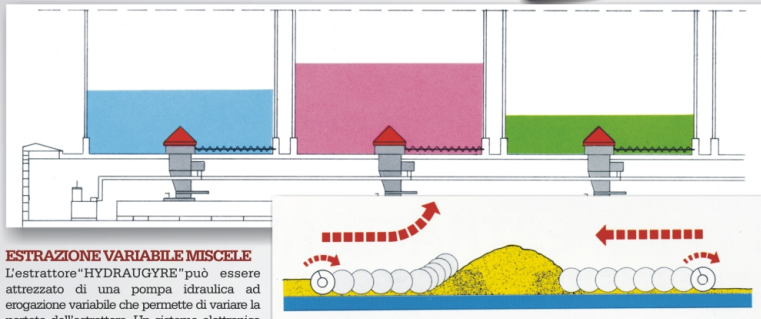

Estrattori Strippers

Premio Seminatore d'Oro
Golden Sower Award

Estrattori

Dati tecnici / Technical Data

ESTRAZIONE VARIABILE MISCELE

L'estrattore "HYDRAUGYRE" può essere attrezzato di una pompa idraulica ad erogazione variabile che permette di variare la portata dell'estrattore. Un sistema elettronico permette di variare la portata dell'estrattore.

L'estrattore "HYDRAUGYRE" ha un movimento planetario invertito. È importante per due motivi:

- 1) con il movimento invertito estrae completamente il prodotto lasciando sul fondo del silo solo la quantità determinata fra il fondo e la coclea. Invece nel senso normale la coclea lascia un minimo di prodotto di cm. 10 a cm. 15.
- 2) se la coclea incontra un ostacolo (prodotto impaccato, appiccicato, prodotto legnoso), in movimento invertito, la coclea tende ad alzare il prodotto per passare sotto. In senso normale la coclea tende a passare sopra, rotolando, con rischi di alterazione o peggio di rottura dell'asse della coclea.

VARIABLE GAS EXTRACTION

The extractor "HYDRAUGYRE" can be equipped with a hydraulic pump to supply variable that allows to vary the flow rate of the extractor. An electronic system allows to vary the flow rate of the extractor.

The extractor "HYDRAUGYRE" has a planetary movement reversed. It is important for two reasons:

- 1) with the movement inverted extracts completely the product leaving the bottom of the silo only the amount determined between the bottom and the cochlea. Instead in the normal sense of the screw leaves a minimum product of cm. 10 to cm. 15.
- 2) If the auger encounters an obstacle (the packaged product, stuck, product woody), moving reversed, the screw tends to raise the product to pass under. In the normal sense of the cochlea tends to pass over, rolling, with the risk of altering or worse breaking the axis of the cochlea.