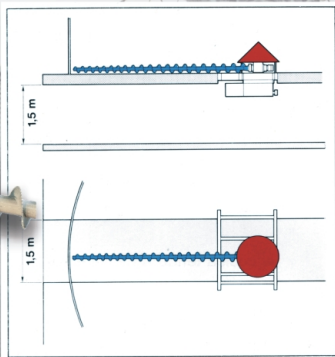

Estrattori Strippers

Premio Seminatore d'Oro
Golden Sower Award

Estrattori

Dati tecnici / Technical Data

ESTRAZIONE VARIABILE MISCELE

L'estrattore "HYDRAUGYRE" può essere attrezzato di una pompa idraulica ad erogazione variabile che permette di variare la portata dell'estrattore. Un sistema elettronico permette di variare la portata dell'estrattore.

L'estrattore "HYDRAUGYRE" ha un movimento planetario invertito. È importante per due motivi:

- 1) con il movimento invertito estrae completamente il prodotto lasciando sul fondo del silo solo la quantità determinata fra il fondo e la coclea. Invece nel senso normale la coclea lascia un minimo di prodotto di cm. 10 a cm. 15.
- 2) se la coclea incontra un ostacolo (prodotto impaccato, appiccicato, prodotto legnoso), in movimento invertito, la coclea tende ad alzare il prodotto per passare sotto. In senso normale la coclea tende a passare sopra, rotolando, con rischi di alterazione o peggio di rottura dell'asse della coclea.

The extractor "HYDRAUGYRE" has a planetary movement reversed. It is important for two reasons:

- 1) with the movement inverted extracts completely the product leaving the bottom of the silo only the amount determined between the bottom and the cochlea. Instead in the normal sense of the screw leaves a minimum product of cm. 10 to cm. 15.
- 2) If the auger encounters an obstacle (the packaged product, stuck, product woody), moving reversed, the screw tends to raise the product to pass under. In the normal sense of the cochlea tends to pass over, rolling, with the risk of altering or worse breaking the axis of the cochlea.